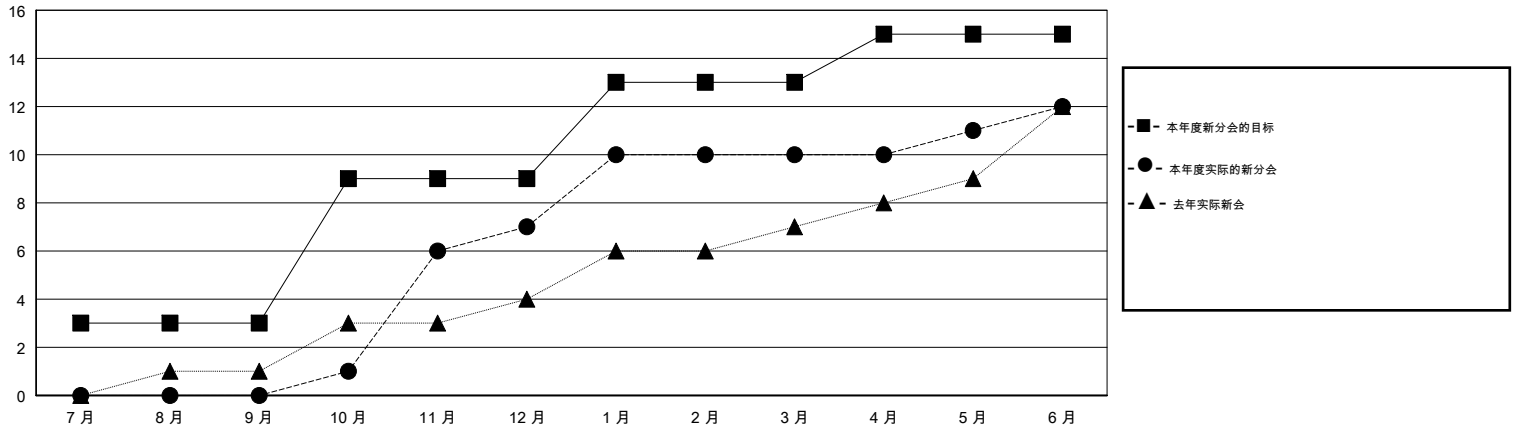

MONTHLY MEMBERSHIP PROGRESS REPORT

District 390

Results as of: 06/30/2018

GMT: ZIYU LIN

地点 CHINA

GMT宪章区

分会				位会员@每位须缴			
成果 2017-2018				成果 2017-2018			
季	新分会目标	新会	会员流失的分会	季	会员净增长目标	实际会员增长数	实际退会会员 (包括转会)
7月/8月/9月	3	0	0	7月/8月/9月	123	208	276
10月/11月/12月	6	7	1	10月/11月/12月	313	266	53
1月/2月/3月	4	3	0	1月/2月/3月	103	211	38
4月/5月/6月	2	2	0	4月/5月/6月	43	154	427

目标与实际新会累积

目标和实际会员累积

已取消的分会: 1	60 CLUBS OF 63 增添1位或以上的新会员	性别分布 男 1,079 (57.06%) 女 812 (42.94%) 年度女性会员百分比目标: 50%
放弃的会员 过世 0 分会已取消 0 其他 794 总计 794	点击这里取得累计会员数据	总计家庭单位会员数 0 支付减半会费的家庭会员 0