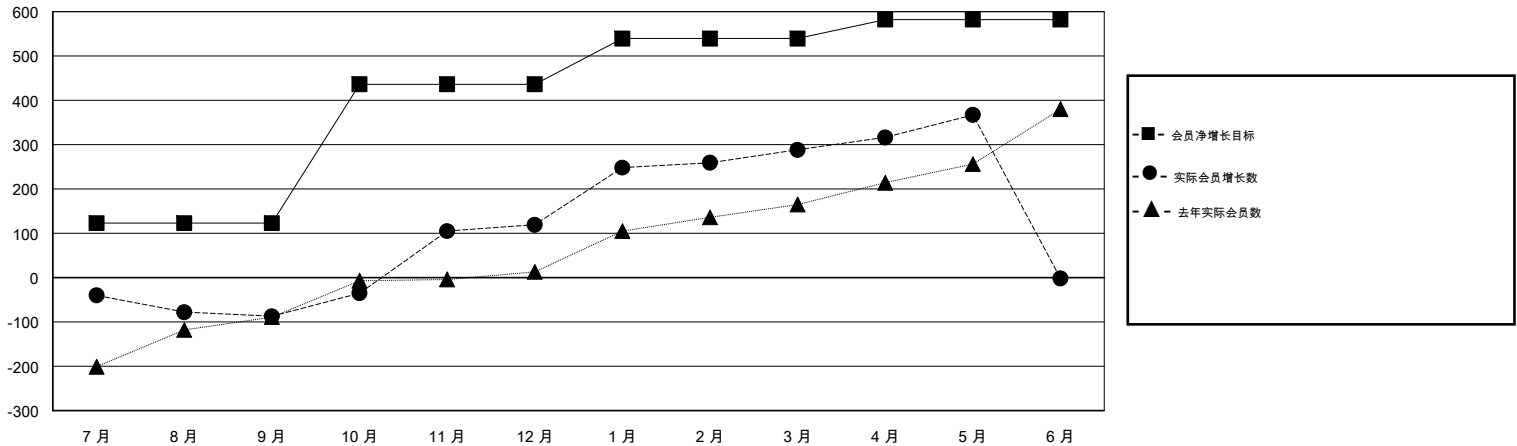

MONTHLY MEMBERSHIP PROGRESS REPORT

District 390

Results as of: 06/30/2018

GMT: ZIYU LIN

地点 CHINA

GMT宪章区

分会				位会员@每位须缴			
成果 2017-2018				成果 2017-2018			
季	新分会目标	新会	会员流失的分会	季	会员净增长目标	实际会员增长数	实际退会会员 (包括转会)
7月/8月/9月	3	0	0	7月/8月/9月	123	208	276
10月/11月/12月	6	7	1	10月/11月/12月	313	266	53
1月/2月/3月	4	3	0	1月/2月/3月	103	211	38
4月/5月/6月	2	2	0	4月/5月/6月	43	154	427

目标与实际新会累积

目标和实际会员累积

已取消的分会: 1	60 CLUBS OF 63 增添1位或以上的新会员	性别分布 男 1,079 (57.06%) 女 812 (42.94%) 年度女性会员百分比目标: 50%
放弃的会员 过世 0 分会已取消 0 其他 794 总计 794	点击这里取得累计会员数据	总计家庭单位会员数 0 支付减半会费的家庭会员 0